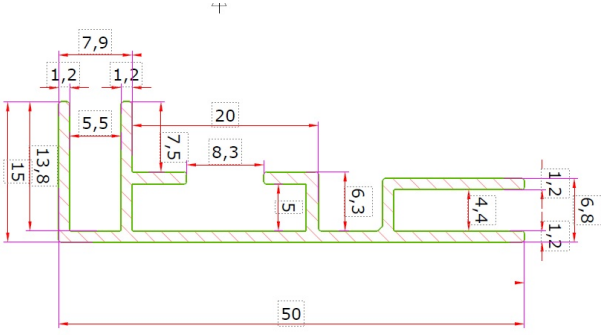

otomat alüminyum

LİGHTBOX PROFİLLERİ

50LİK LİGHTBOX KASA 0,375GR/MT

80LİK LİGHTBOX KASA 0,900GR/MT

100LÜK ÇİFT TARAFLI LİGHTBOX KASA 1,024GR/MT