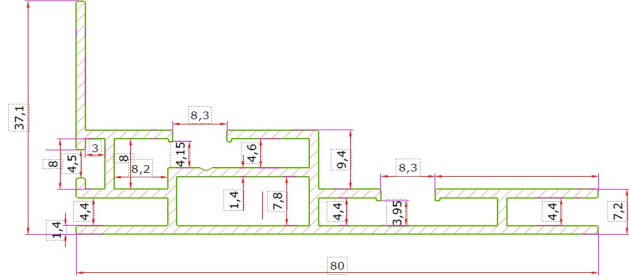

otomat alüminyum

LİGHTBOX PROFİLLERİ

50LİK LİGHTBOX KASA 0,375GR/MT

80LİK LİGHTBOX KASA 0,900GR/MT

100LÜK ÇİFT TARAFLI LİGHTBOX KASA 1,024GR/MT