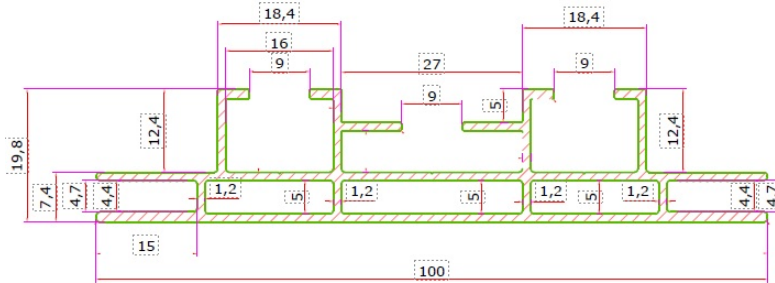

otomat alüminyum

LİGHTBOX PROFİLLERİ

50LİK LİGHTBOX KASA 0,375GR/MT

80LİK LİGHTBOX KASA 0,900GR/MT

100LÜK ÇİFT TARAFLI LİGHTBOX KASA 1,024GR/MT