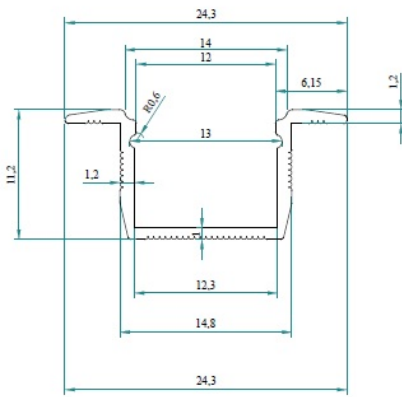

otomat alüminyum

ALÜMİNYUM LED PROFİLİ

SIVA ÜSTÜ LED PROFİLİ

SIVA ALTI MOBİLYA LED PROFİLİ

0,450GR/MT CETVEL SOĞUTUCU

KULAKLI MOBİLYA LED PROFİLİ