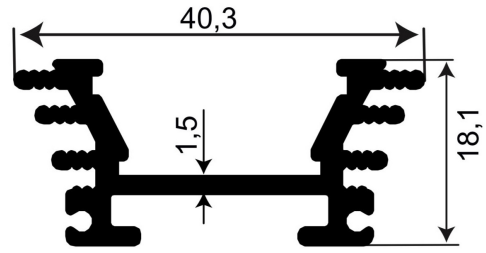

otomat alüminyum

ALÜMİNYUM LED PROFİLİ

SIVA ÜSTÜ LED PROFİLİ

SIVA ALTI MOBİLYA LED PROFİLİ

0,450GR/MT CETVEL SOĞUTUCU

KULAKLI MOBİLYA LED PROFİLİ