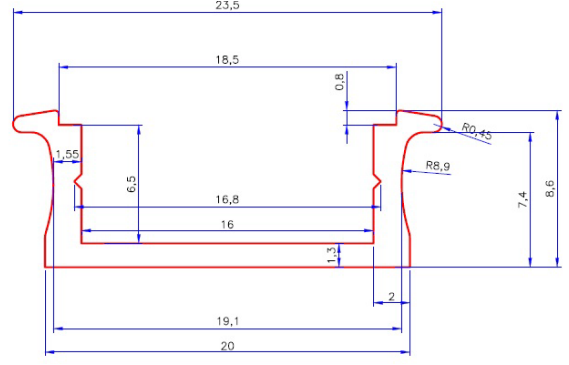

otomat alüminyum

ALÜMİNYUM LED PROFİLİ

SIVA ÜSTÜ LED PROFİLİ

SIVA ALTI MOBİLYA LED PROFİLİ

0,450GR/MT CETVEL SOĞUTUCU

KULAKLI MOBİLYA LED PROFİLİ