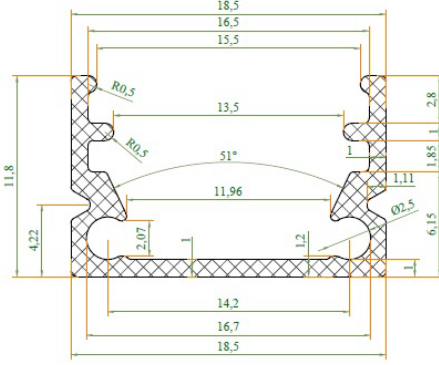

otomat alüminyum

ALÜMİNYUM LED PROFİLİ

SIVA ÜSTÜ LED PROFİLİ

SIVA ALTI MOBİLYA LED PROFİLİ

0,450GR/MT CETVEL SOĞUTUCU

KULAKLI MOBİLYA LED PROFİLİ